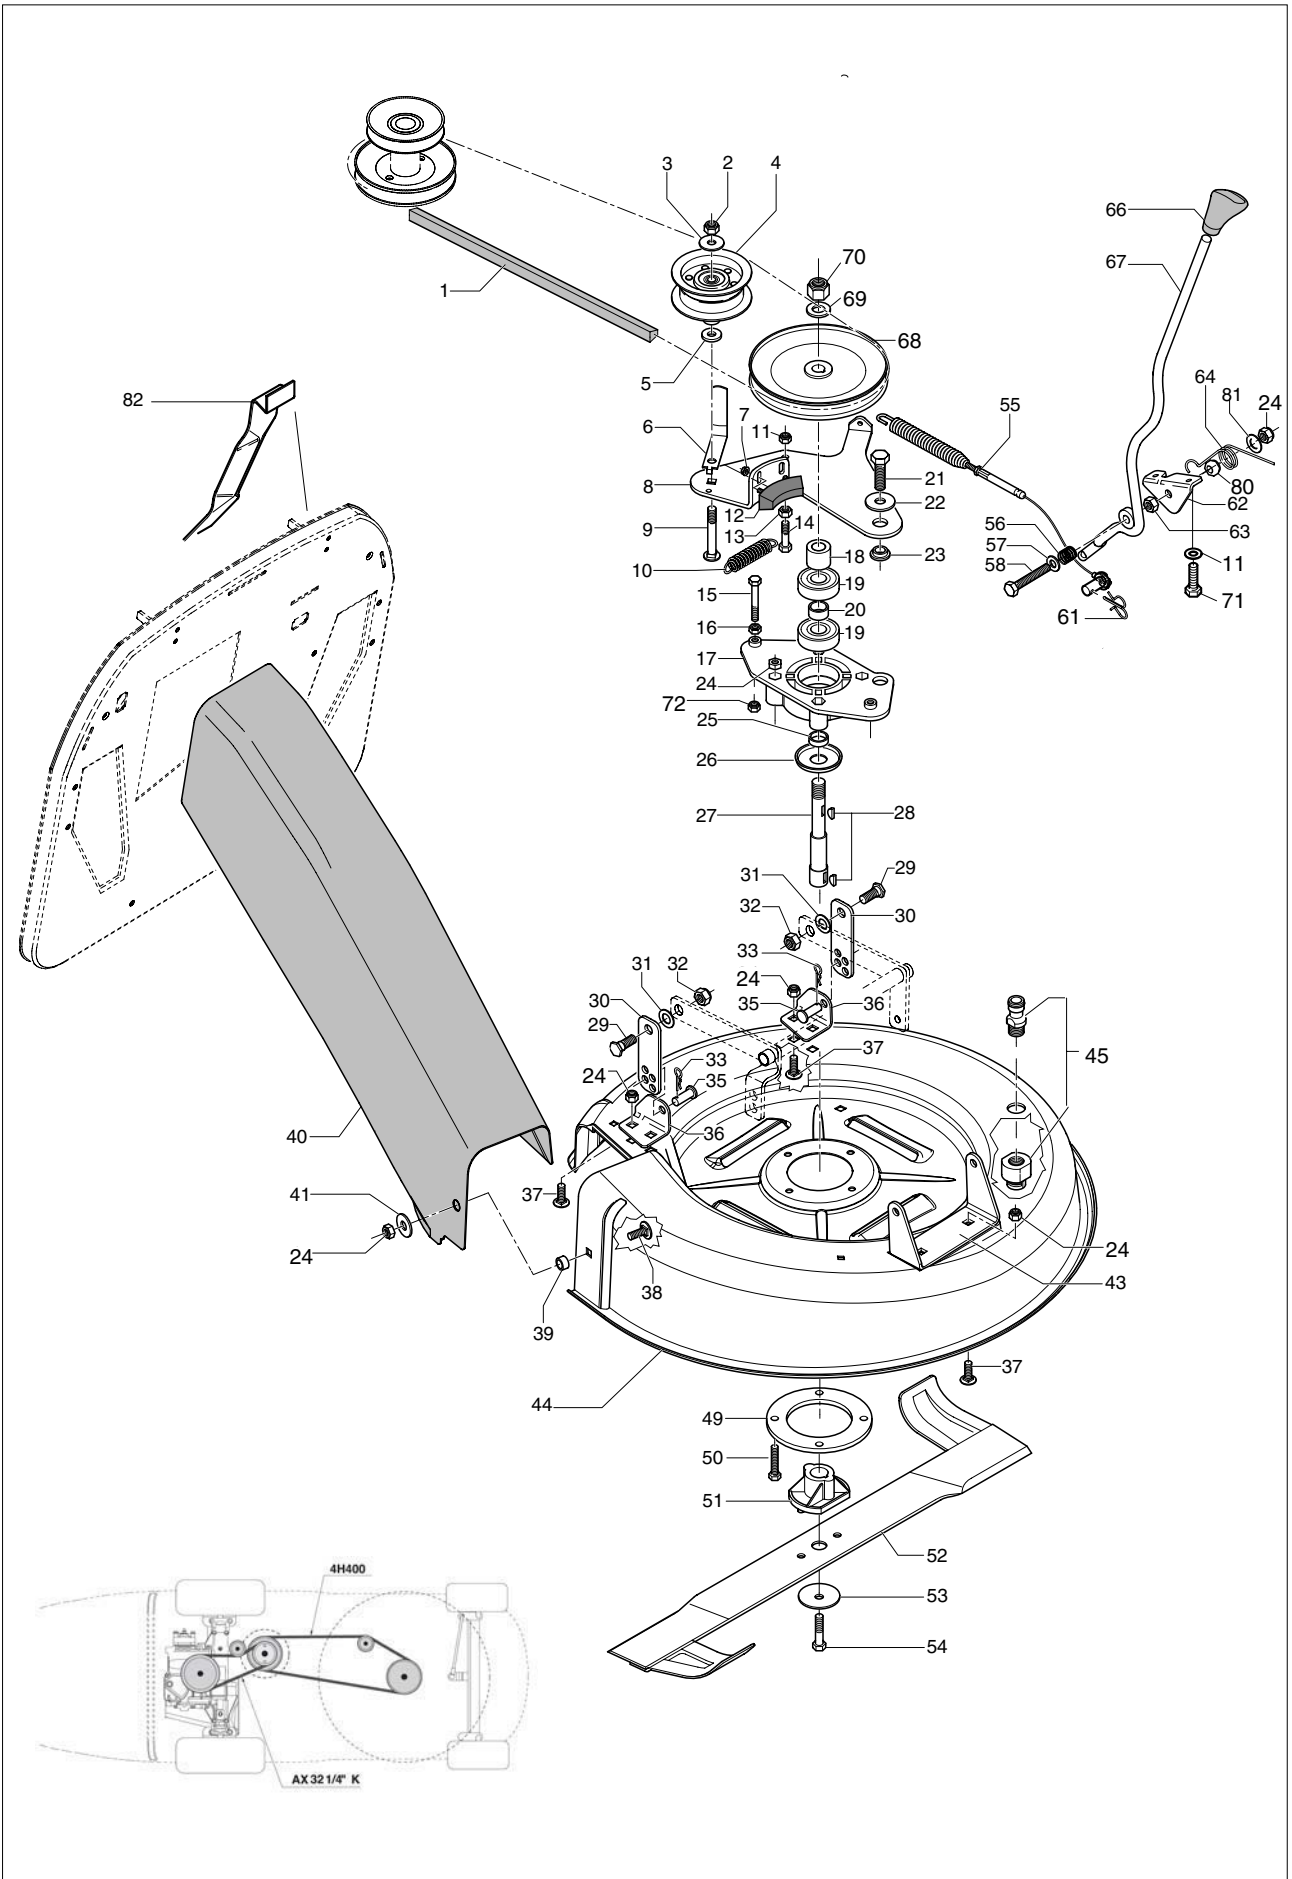

Pos.	PN ELX	MEP Pn°	DESCRIPTION	Q.ty	Pos.	PN ELX	MEP Pn°	DESCRIPTION	Q.ty
1	531212784	10341250	belt 4H400	1	36	531212190	10342533	support	1
2	531213040	10341540	nut M8 3/8	1	37	531205741	10140310	screw TTSQ M8x16	6
3	531213182	10500770	washer	1	38	531204921	10114100	screw TTSQ M8x25	1
4	531212285	10342580	pulley flat idler clutchin	1	39	531212290	10342760	spacer 10X14X7	1
5	531213147	10341520	spacer D.10X5X24	1	40	531212166	10340613	tunnel	1
6	531212286	10342700	belt-keeper	1	41	531204904	10066300	washer 8x24x2	1
7	531208492	20282100	nut M5 H7	2	43	531212189	10342523	support	1
8	531212930	10342680	lever	1	44	531212280	10342513	deck	1
9	531212287	10342750	screw TTSQ 3/8"	1	45	531205848	10141313	water-connection	1
10	531212288	10342590	spring	1	49	531206822	10301400	flange	1
11	531208491	20281800	nut M6	1	50	531204905	10069100	screw TE M8x45	4
12	531206836	10301580	cutter brake ferodo	1	51	531206824	10301420	blade adapter	1
13	531208063	20122790	nut M6	1	52	531212192	10342550	blade	1
14	531205010	10118500	screw TE M6x30	1	53	531207237	10530900	washer 11x50x2,5	1
15	531207511	10677400	screw TE M10x85	1	54	531208008	20120580	screw TE3\8x37	1
16	531207978	20101700	nut M10 H8	1	55	531212291	10342630	cable	1
17	531212294	10340840	blade hub	1	56	531212299	10340890	spring	1
18	531206828	10301460	spacer	1	57	531204922	10114200	washer 8x16x1,5 ZB	3
19	531206830	10301480	ball-bearing	2	58	531213095	10341470	screw TE M8x55	1
20	531206818	10301360	spacer	1	61	531212780	10341230	clips for kalvas	1
21	531206944	10303080	screw TE M12X35	1	62	531212175	10340703	plate	1
22	531206943	10303070	washer D.12,5X36	1	63	531207982	20106300	nut M8 H8	1
23	531212792	10341170	bushing	1	64	531212296	10340860	spring	1
24	531208599	20404900	nut M8 H10	12	66	531212777	10341203	knob	1
25	531206821	10301390	spacer D.20x25x7	1	67	531211424	10340193	lever	1
26	531206823	10301410	eccentric hood	1	68	531212282	10342560	deck pulley	1
27	531206819	10301370	blade support shaft	1	69	531206744	10300380	washer D17x30x2.5	1
28	531204907	10100900	key	2	70	531206831	10301490	nut M16 UNI 7473	1
29	531204912	10107100	screw	2	71	531208769	20655100	screw TE M6x16	2
30	531212163	10340583	plate	2	72	531207161	10501160	nut M10 H10	1
31	531206643	10272500	washer 13/24/.2	2	80	531211966	10155560	spacer H10	1
32	531206835	10301560	nut M12	2	81	531204904	10066300	washer 8x24x2	1
33	531206653	10281400	cotter pin	2	82	531206788	10300920	plate	1
35	531212565	10341090	pin	2	83	531205377	10126000	washer 6x18x1,5	2

: NEW PART