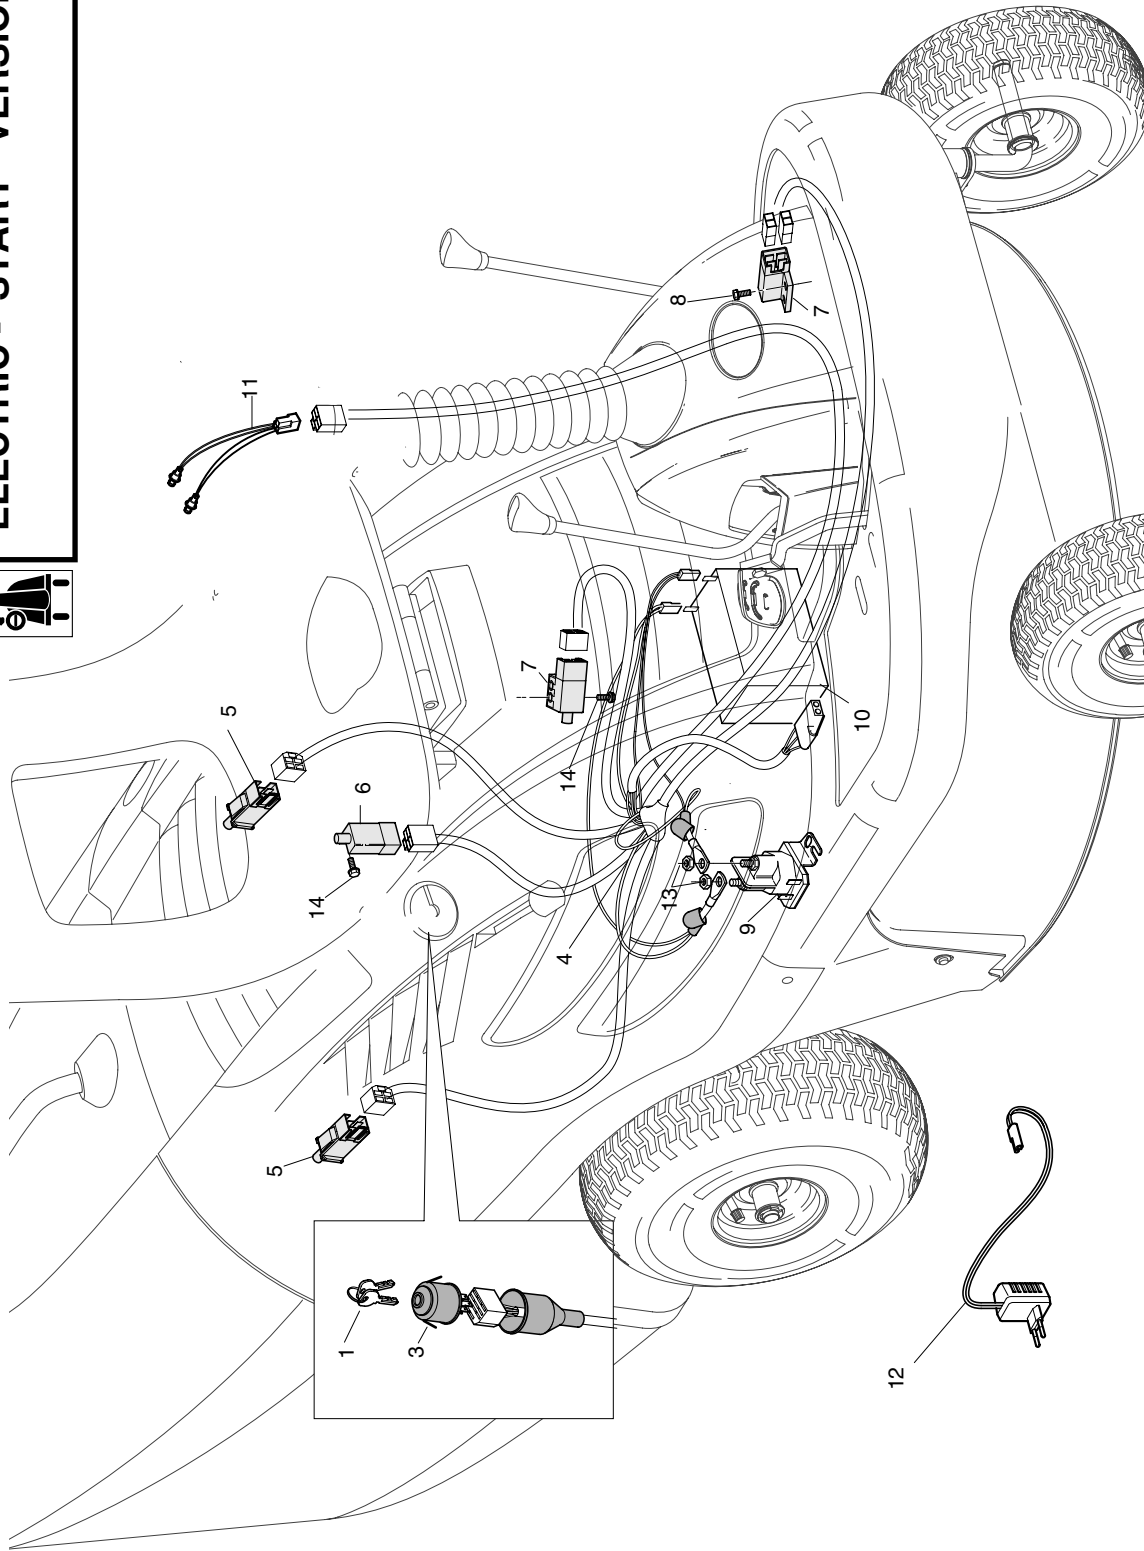

ELECTRIC - START VERSION

Pos.	PN ELX	MEP Pn°	DESCRIPTION	Q.ty
1	531212028	10878500	key -ring	1
1	531212783	10341150	key ignition	2
3	531212334	10342770	key switch	1
4	531211426	10340210	wiring-e.s. vers.	1
5	531212333	10342780	microswitch	2
6	531212779	10341140	microswitch	1
7	531206868	10302020	microswitch	2
8	531206910	10302680	screw TE D.5.5x13 Z	4
9	531213040	10341430	solenoid valve	1
10	531212301	10340910	battery	1
11	531206929	10302920	green-red led	1
12	531212302	10340920	battery charger	1
12	531213120	10341480	battery charger uk	1
13	531206752	10300480	nut 1/4" UNC ZNT	2
14	531207120	10427400	screw TC 4,8x13	4

: NEW PART