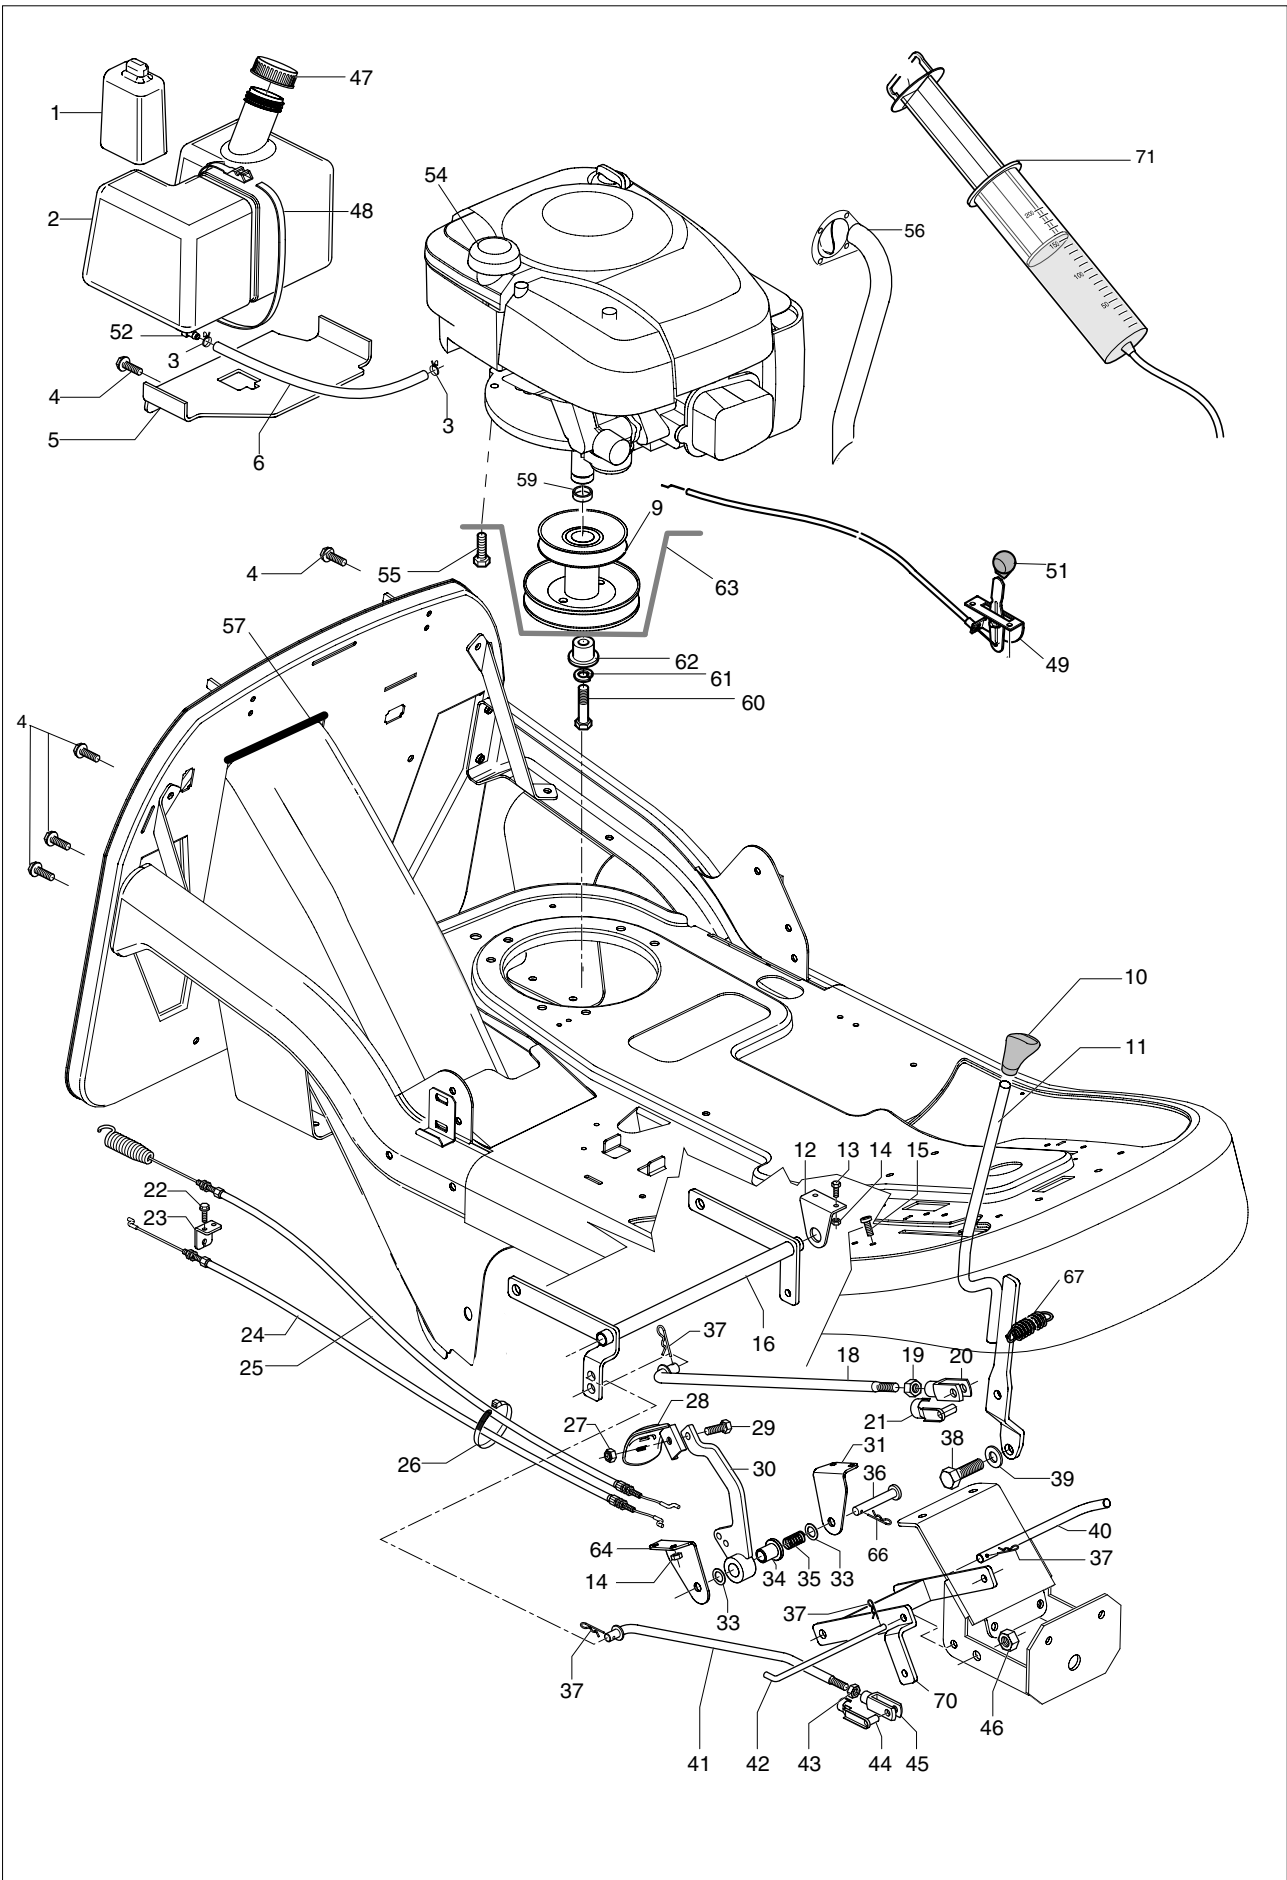

Pos.	PN ELX	MEP Pn°	DESCRIPTION	Q.ty	Pos.	PN ELX	MEP Pn°	DESCRIPTION	Q.ty
1	531212186	10340810	switch-housing	1	36	531207406	10651100	pin	1
2	531212766	10340323	gasoline-tank	1	37	531206653	10281400	cotter pin	4
3	531205581	10135600	clamp	2	38	531204912	10107100	screw	1
4	531205787	10140720	screw M8x16 trilob	8	39	531206643	10272500	washer 13/24/1,2	1
5	531211453	10340083	plate	1	40	531212793	10341270	pin	1
6	531212305	10340950	gasoline-tube	1	41	531212177	10340720	tie rod	1
9	531212536	10341110	pulley engine	1	42	531212566	10341100	pin	1
10	531212137	10340413	knob	1	43	531207982	20106300	nut	1
11	531212162	10340573	lever	1	44	531206814	10301220	clips for kalvas	1
12	531212164	10340593	plate	1	45	531206797	10301020	kalvas joint	1
13	531208660	20501370	screw	2	46	531206835	10301560	nut M12	2
14	531208491	20281800	nut	6	47	531213277	BS696046	tank plug	1
15	531212811	10341320	screw TE ME 6x20	4	48	531212307	10340970	clamp	1
16	531211538	10340493	support	1	49	531206972	10303430	accelerator	1
18	531212178	10340730	tie rod	1	51	531206970	10303403	knob	1
19	531207978	20101700	nut	1	52	531212303	10340930	gasoline-tap	1
20	531212781	10341220	kalvas joint	1		531212304	10340940	gasket for gasoline-tap	1
21	531212782	10341240	clips for kalvas	1	54	531212767	10340223	plug	1
22	531207120	10427400	screw	2	55	531212851	10341330	screw trilob 3/8"-16	3
23	531212176	10340710	plate	1	56	531212167	10340623	silencer	1
24	531212170	10340650	cable	1	57	531213148	10341510	sheating	1
25	531212169	10340640	cable	1	59	531213147	10341520	spacer d.10 x5x24	1
26	531213122	10341490	clamp	2	60	531206649	10280901	screw TE D.,3/8"	1
27	531208599	20404900	nut M10 H8	1	61	531206943	10303070	washer D.12	1
28	531206773	10300743	pedal	1	62	531206859	10301920	washer D.12	1
29	531208585	20382300	screw TE M8x20	1	63	531212770	10341040	belt stretcher	1
30	531212160	10340553	lever	1	64	531212771	10341163	plate support	1
31	531212159	10340543	support	1	66	531206917	10302760	cotter pin	1
33	531206760	10300580	spacer d.10.1x19x0.3	2	67	531212298	10340880	spring	1
34	531206801	10301060	bushing	1	70	531212145	10340503	support	1
35	531206759	10300560	spring	1	71	531212309	10340990	oil-pump	1

: NEW PART