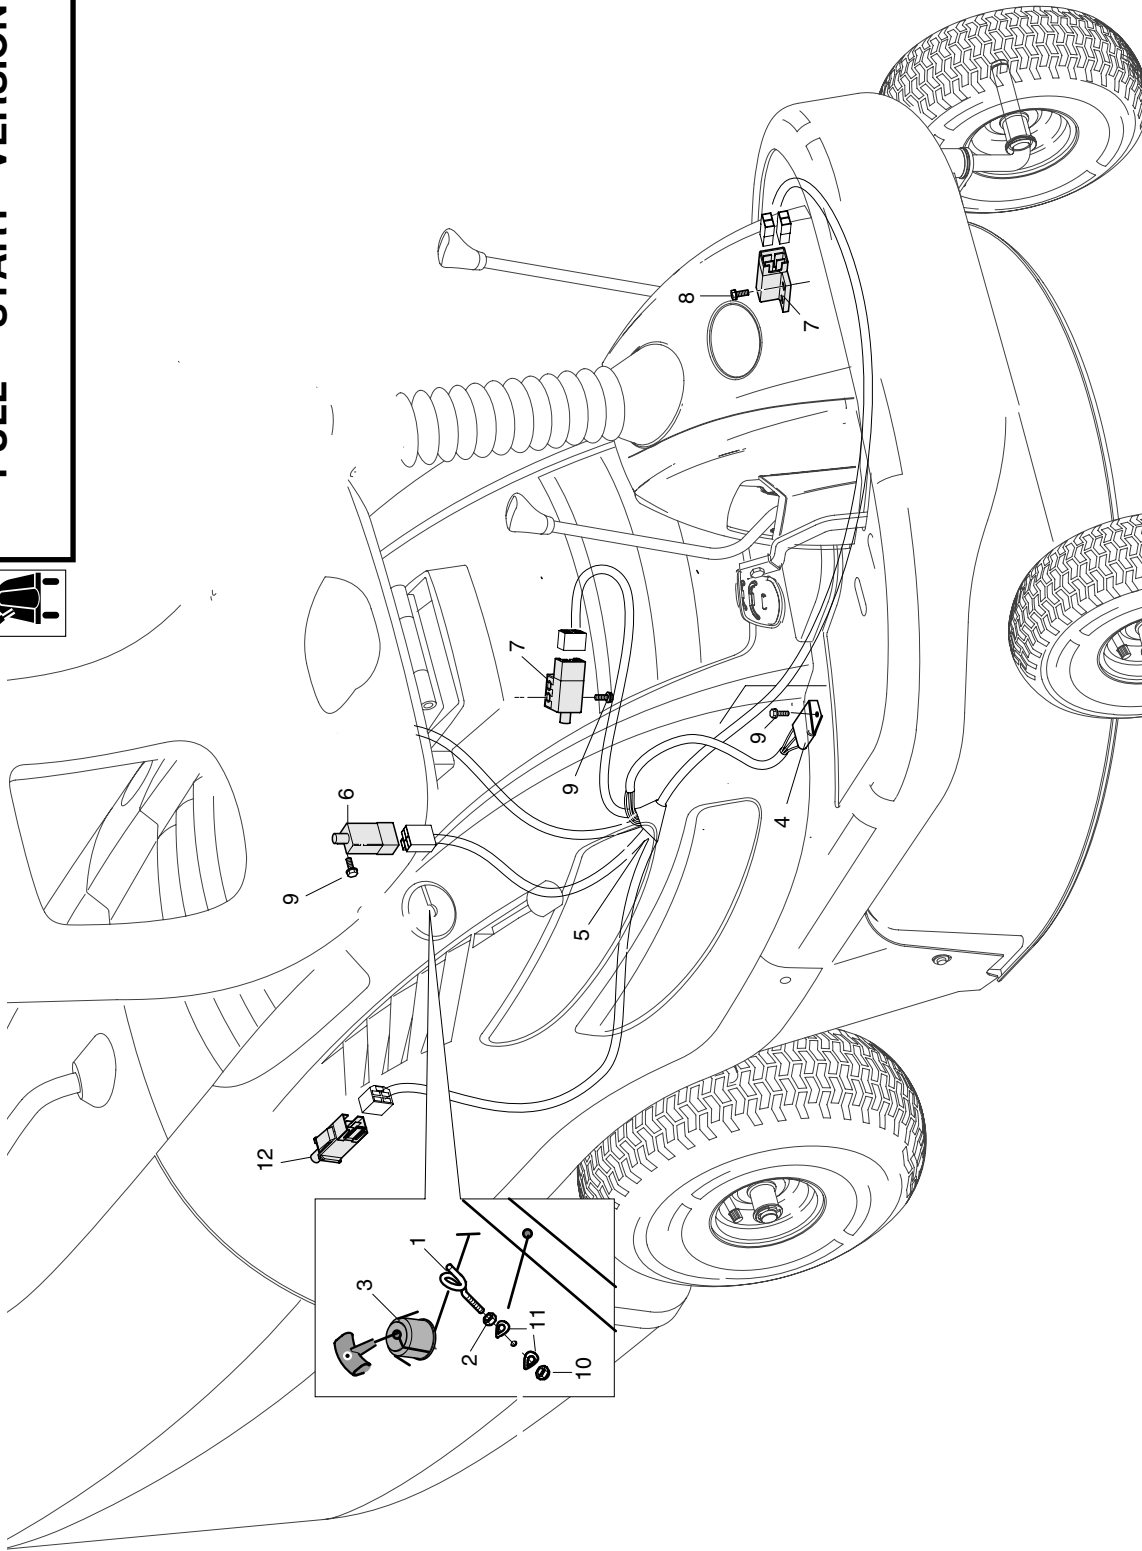

: NEW PART

**PULL - START VERSION**

Pos.	PN ELX	MEP Pn°	DESCRIPTION	Q.ty
1	531205169	10121470	cable hook	1
2	531207165	10501200	nut M6 H6	1
3	531212293	10340833	plug for rope	1
4	531213202	10341570	central unit	1
5	531213019	10341050	wiring	1
6	531212779	10341140	microswitch	1
7	531206868	10302020	microswitch	2
8	531206910	10302680	screw FR. D.5.5x13 Z	2
9	531207120	10427400	screw FR TC 4,8x13	5
10	531208491	20281800	nut M6 H8	1
11	531205377	10126000	washer 6x18x1,5	2
12	531212333	10342780	microswitch	1