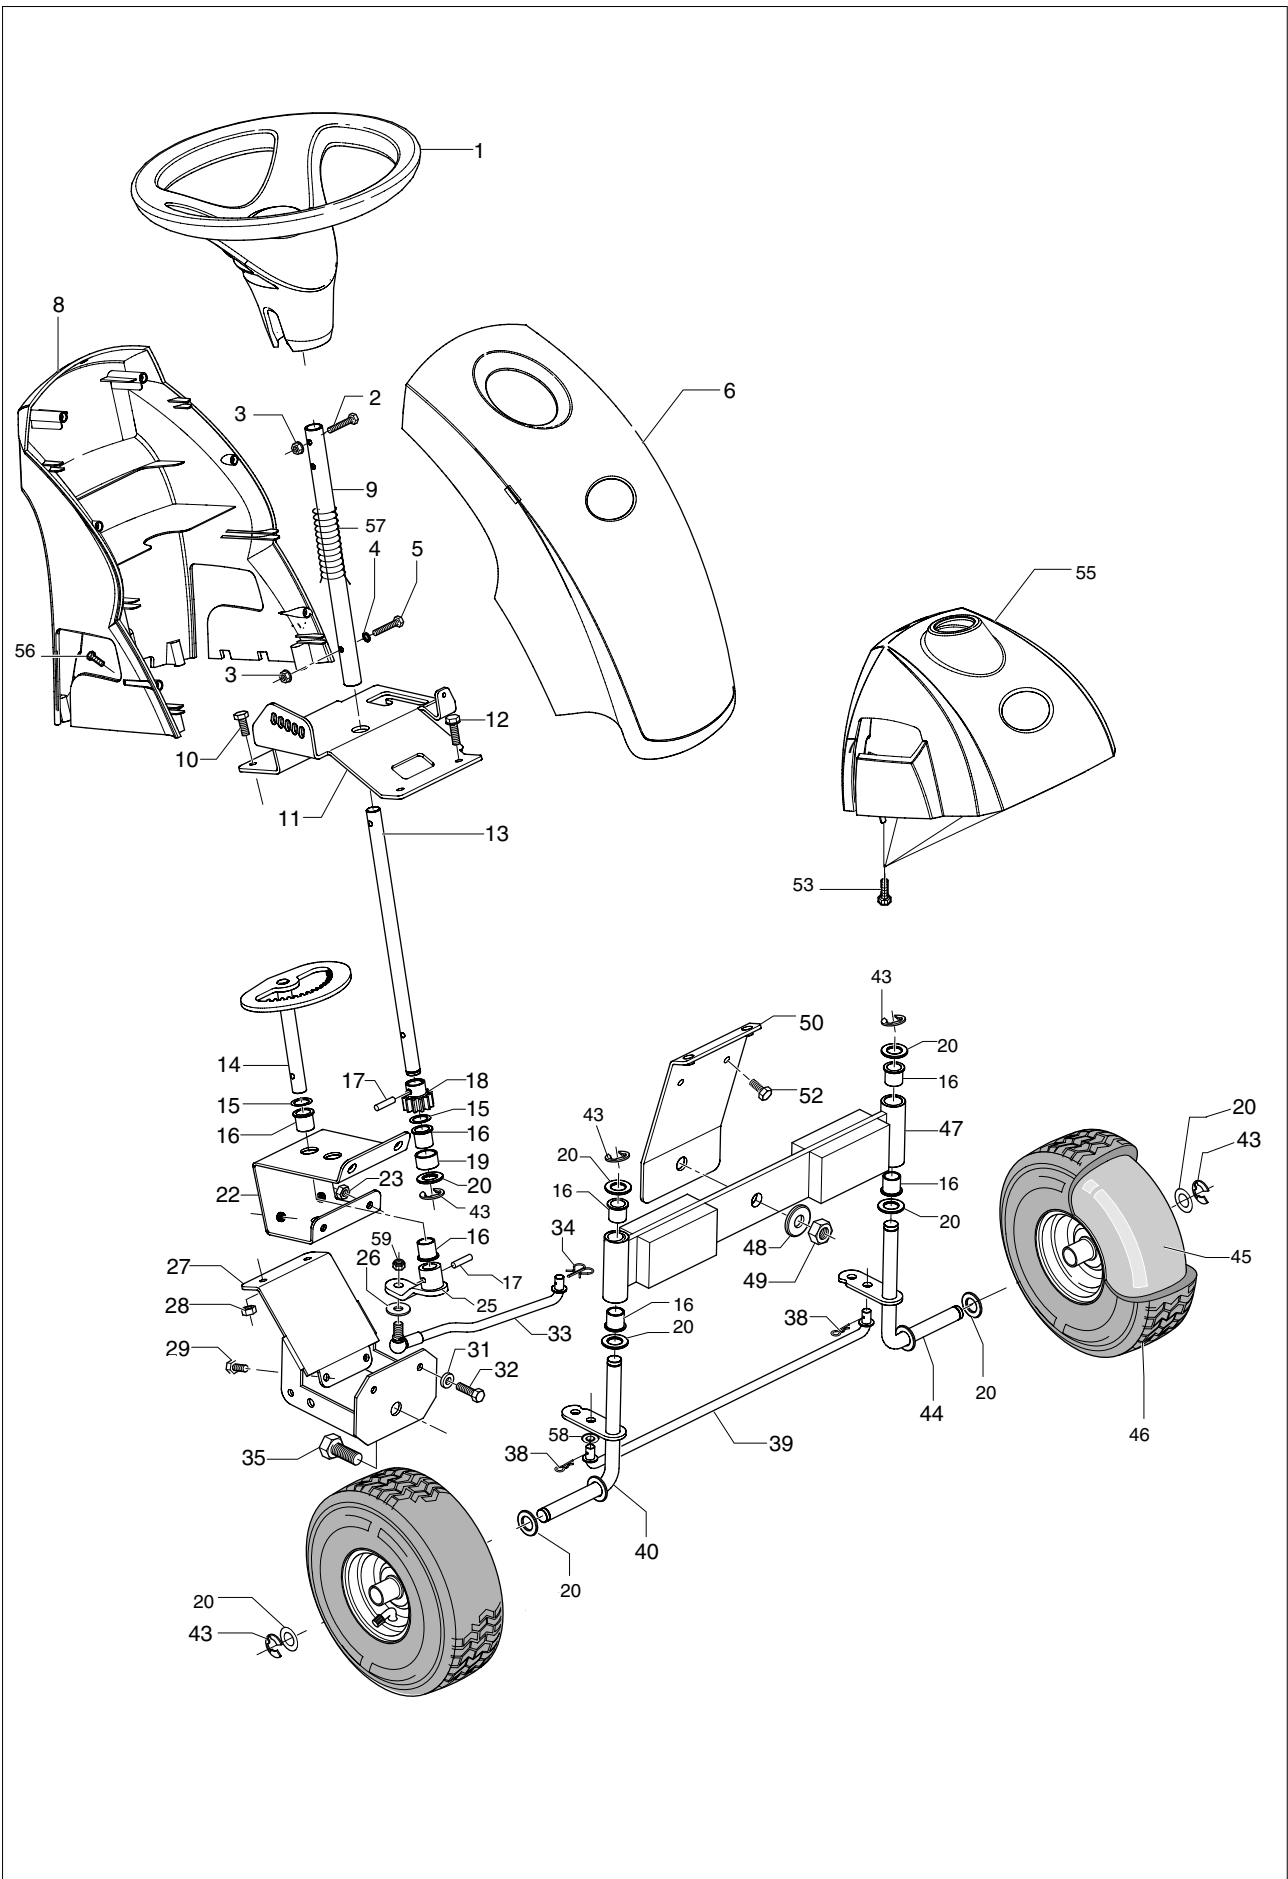

Pos.	PN ELX	MEP P/n°	DESCRIPTION	Q.ty	Pos.	PN ELX	MEP P/n°	DESCRIPTION	Q.ty
1	531212153	10340383	steering wheel	1	29	531205787	10140720	screw TE M8x16	2
2	531212810	10341310	screw M6x45	1	31	531205732	10140213	spacer H.5	2
3	531208063	20122790	nut M6	2	32	531208585	20382300	screw TE M8x20	4
4	531208499	20286606	washer	1	33	531211413	10340090	steering arm	1
5	531208425	20228705	screw TE M6x35	1	34	531213177	10341530	cotter pin 10	1
6	531212133	10340241	front hood yellow	1	35	531212929	10341370	screw M16X40	1
6	531213089	10340242	front hood red	1	38	531206653	10281400	cotter pin	2
8	531212134	10340253	hood	1	39	531211414	10340100	rod	1
9	531212185	10340800	shaft	1	40	531212149	10340340	wheel-support right	1
10	531212928	10341360	screw TE M8x30	2	43	531206727	10300190	benzing ring	5
11	531211411	10340073	plate	1	44	531212148	10340330	wheel-support left	1
12	531206922	10302810	screw TE M8x20	2	45	531208576	20330310	inner tube	2
13	531211410	10340060	shaft	1	46	531211454	10340120	wheel	2
14	531211420	10340150	gear	1	47	531211418	10340143	axle	1
15	531212168	10340630	washer D17X24	2	48	531206740	10300340	washer-spring	1
16	531206742	10300360	bearing D.16,25X20	8	49	531205455	10129580	nut M16 H16	1
17	531212807	10341280	resilient pin D6x24	2	50	531211416	10340113	plate	1
18	531212154	10340390	gear	1	52	531205787	10140720	screw TEFR M8X16	4
19	531212297	10340870	spacer D20/25	1	53	531213093	10341450	screw 7x22	4
20	531206744	10300380	washer D17x30x2.5	9	55	531212150	10340351	s.front hood yellow	1
22	531212924	10340160	plate	1	55	531213063	10340352	s. front hood red	1
23	531212927	10341350	nut M8	2	56	531206433	10165300	screw D.3,5x16	6
25	531212786	10340180	support	1	57	531212174	10340693	shaft-cover	1
26	531207122	10428900	washer 10x21x2	5	58	531207122	10428900	washer 10x21x2	2
27	531212132	10340173	steering-box	1	59	531207161	10501160	nut M10 H10	1
28	531208599	20404900	nut M8 H10	2					

: NEW PART