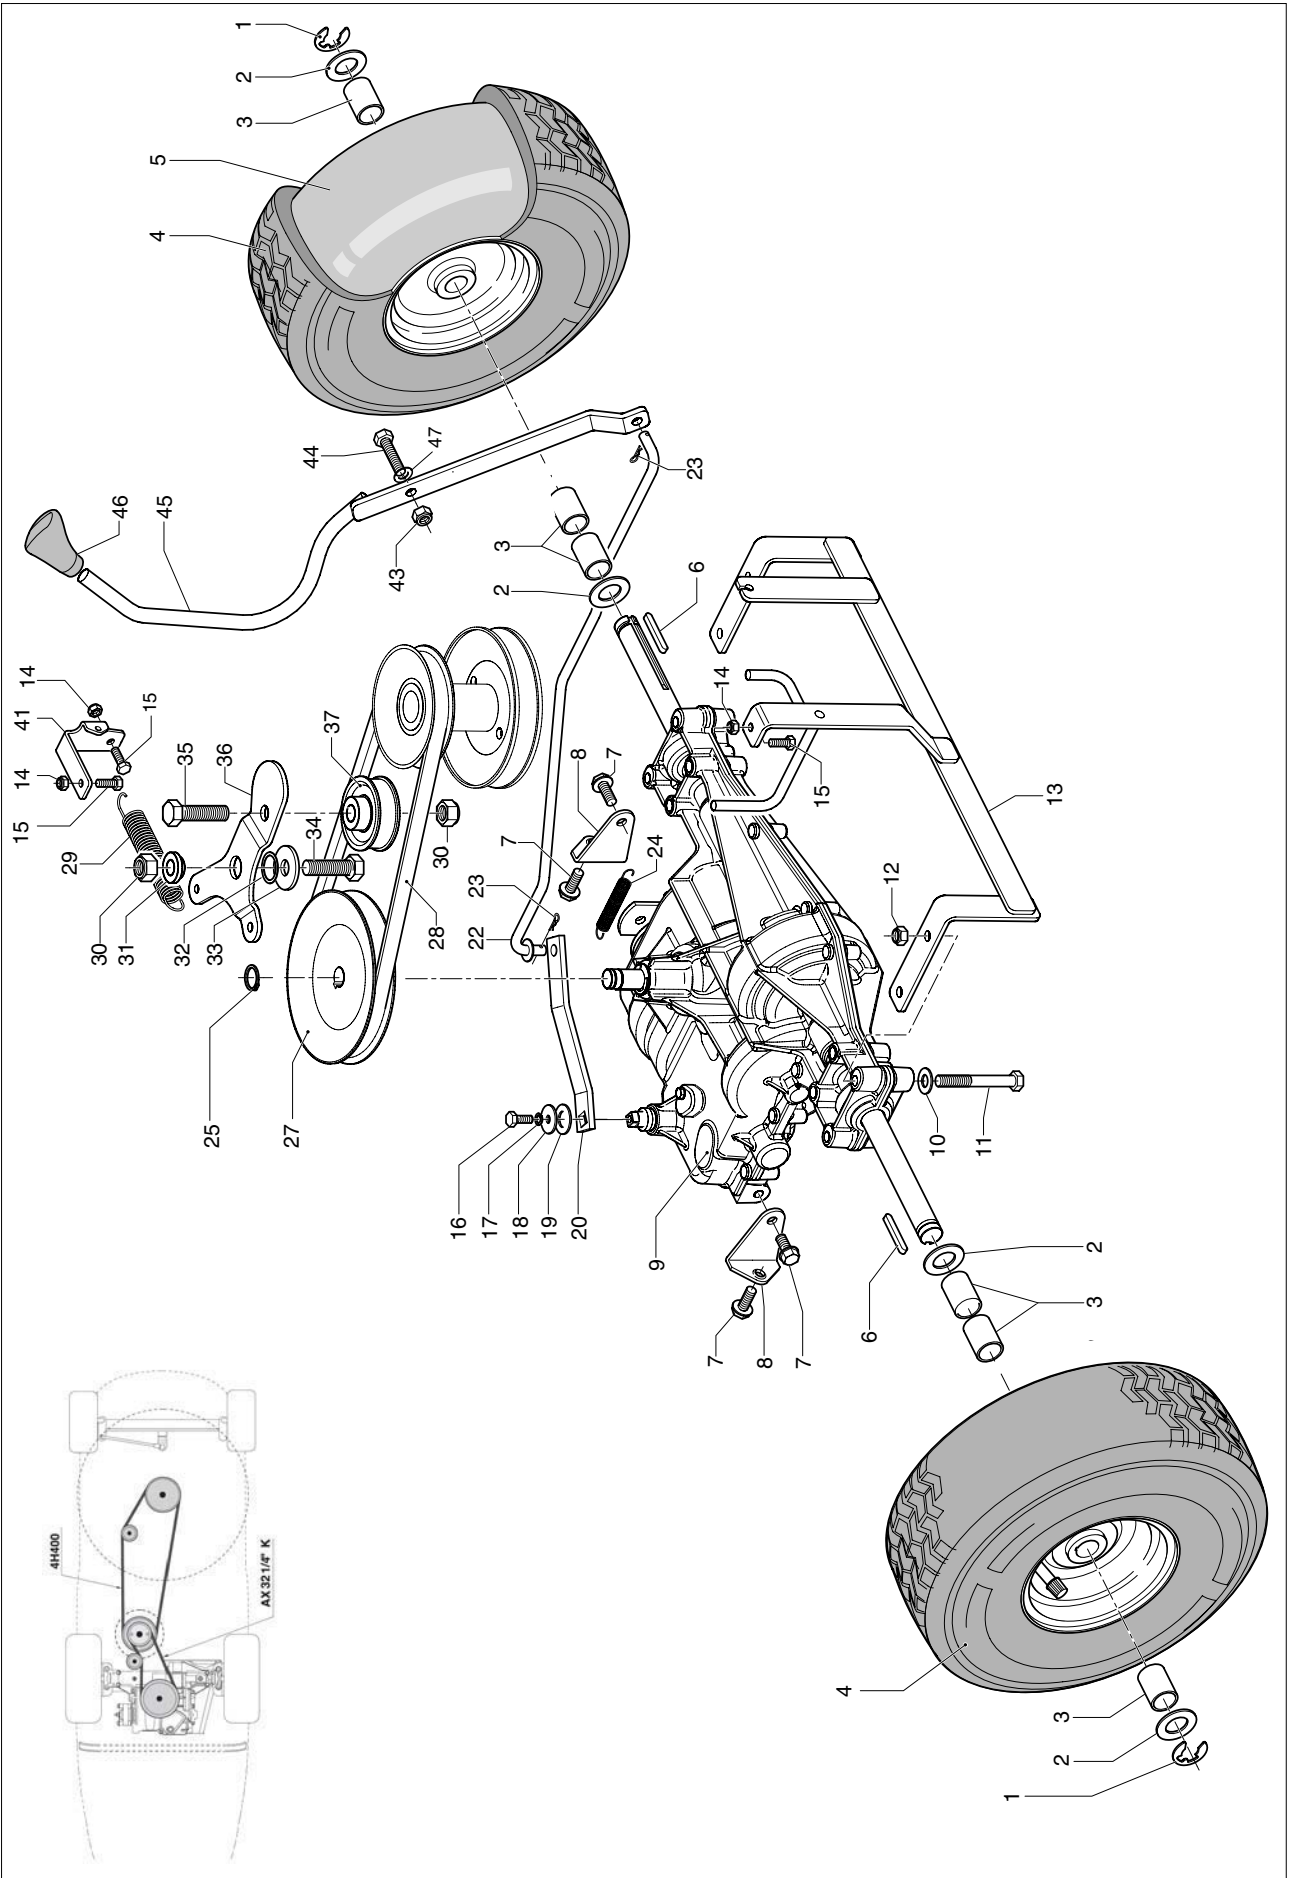

Pos.	PN ELX	MEP P/n°	DESCRIPTION	Q.ty	Pos.	PN ELX	MEP P/n°	DESCRIPTION	Q.ty
1	531206727	10300190	benzing ring	2	24	531206924	10302830	spring	1
2	531206744	10300380	washer D17x30x2.5	4	25	531208451	20231200	seeger	1
3	531207617	10689600	spacer D.19/25/31H	6	27	531207007	10330100	pulley	1
4	531211455	10340130	wheel	2	28	531205384	10128170	belt AX32 1/4" K	1
5	531208576	20330310	inner tube	2	29	531212624	10341030	spring	1
6	531207432	10654500	key	2	30	531206835	10301560	nut M12	2
7	531205787	10140720	screw TEFR M8X16 Tf	4	31	531206942	10303060	bushing	1
8	531212156	10340510	plate	2	32	531212768	10341120	washer D19X25X0,5	1
9	531212310	10341000	gear-box DANA	1	33	531206943	10303070	washer D12,5X36X2,5	1
10	531204922	10114200	washer 8x16x1,5	4	34	531206944	10303080	screw TE M12X35	1
11	531206577	10229600	screw TE M8x70	4	35	531212852	10341340	screw M12X45 8.8	1
12	531208599	20404900	nut M8 H10	4	36	531212138	10340420	pulley-plate	1
13	531212140	10340443	support	1	37	531212785	10341260	pulley	1
14	531208491	20281800	nut M6	3	41	531212165	10340600	plate	1
15	531208053	20122600	screw TE M6x20	2	43	531212927	10341350	screw M8	1
16	531206803	10301080	screw TE 1/4"	1	44	531212928	10341360	screw TE M8x30	1
17	531206731	10300230	washer D.6	1	45	531212173	10340683	lever	1
18	531207860	10832200	washer 6x24x2	1	46	531212776	10341193	knob	1
19	531206643	10272500	washer D8	1	47	531204906	10069200	washer	1
20	531207014	10330162	lever	1					
22	531211428	10340230	rod	1					
23	531206653	10281400	cotter pin	2					

: NEW PART